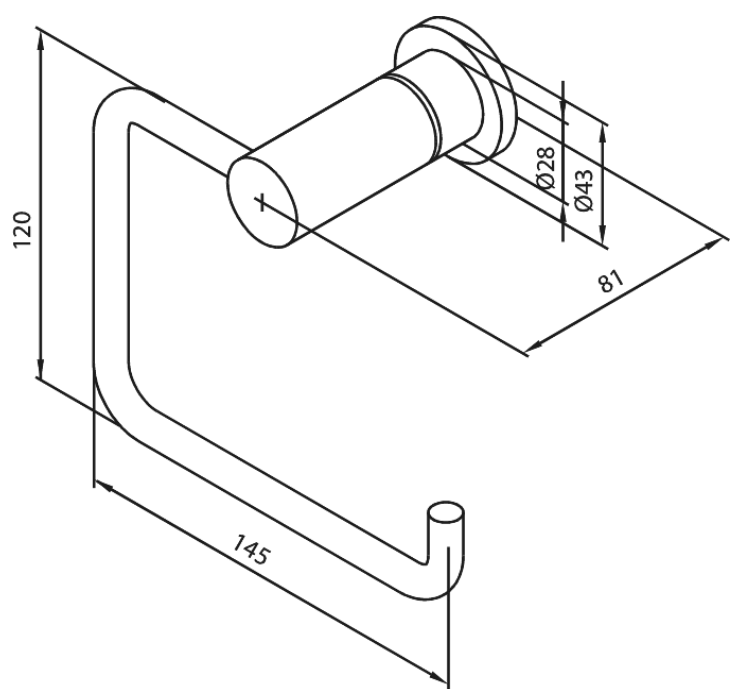

Silhouet

Toilet Roll Holder

Article no.: 483072100
Finish: Matt White
Series: Silhouet

EAN no.: 5708516831747

FM Mattsson Mora Group Denmark
Hvidkærvej 48, 5250 Odense SV, DK-56416218

+45 88 33 00 34 damixa-international@fmm-mora.com