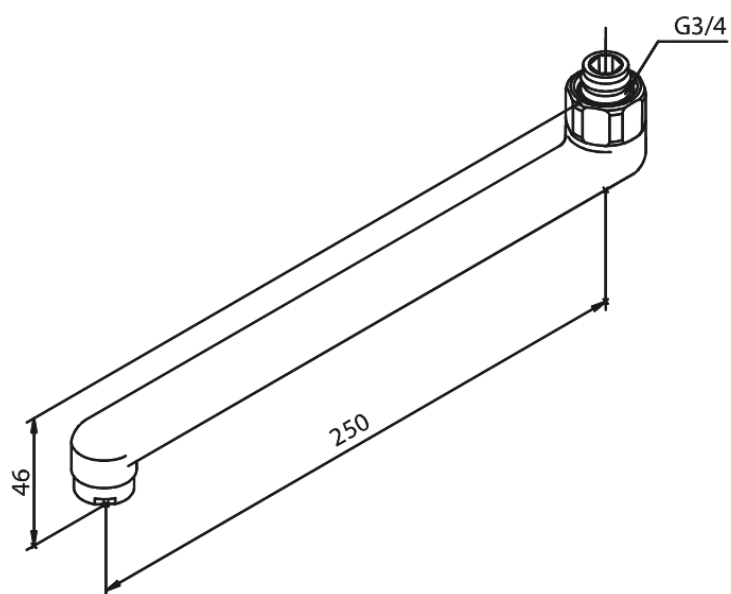

# Swivel Spout 250 mm

**Article no.:** 480930000  
**Finish:** Chrome  
**Series:** Bathroom Accessories

**EAN no.:** 5708516337164

FM Mattsson Denmark ApS  
Hvidkærvej 48, 5250 Odense SV, DK-56416218

+45 88 33 00 34 [damixa-international@fmmattssongroup.com](mailto:damixa-international@fmmattssongroup.com)