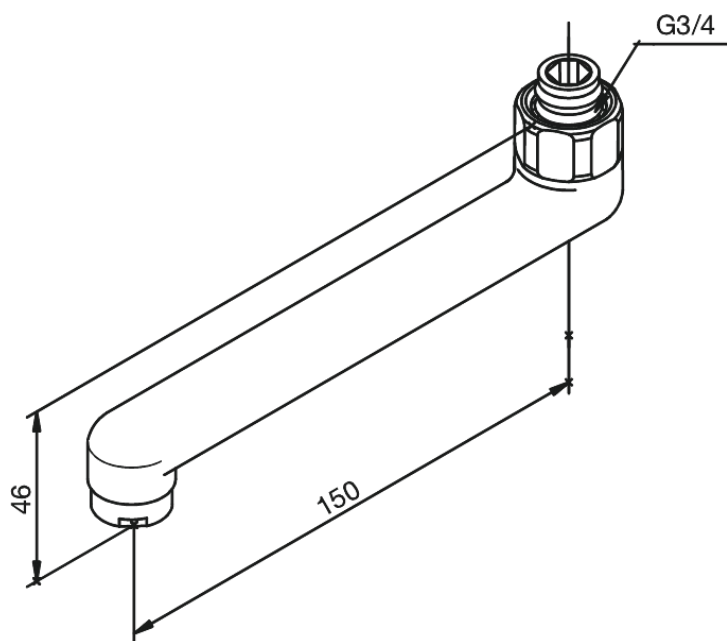

# Swivel Spout 150 mm

**Article no.:** 480760000  
**Finish:** Chrome  
**Series:** Bathroom Accessories

**EAN no.:** 5708516337140

FM Mattsson Denmark ApS  
Hvidkærvej 48, 5250 Odense SV, DK-56416218

+45 88 33 00 34 [danmark@fmmattssongroup.com](mailto:danmark@fmmattssongroup.com)