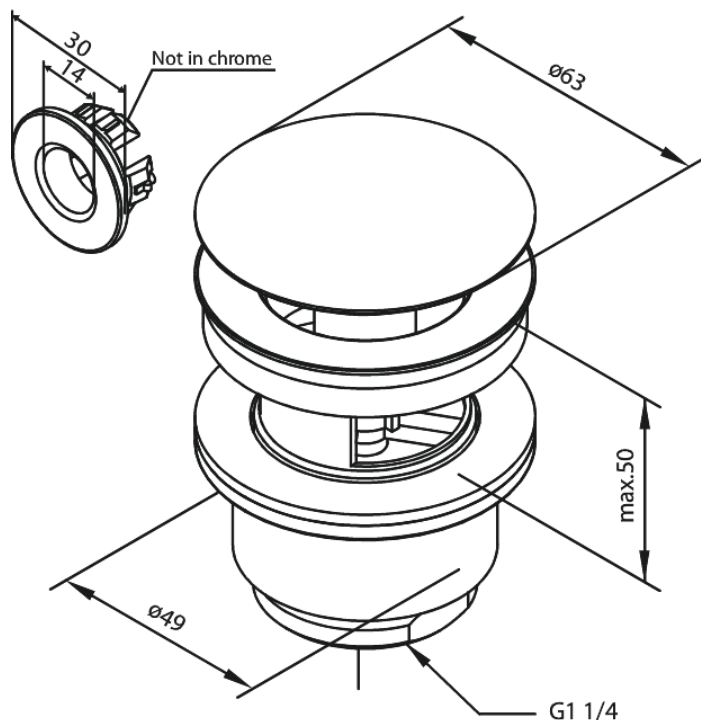

# Pop Up Waste with click-function

**Article no.:** 238500000  
**Finish:** Chrome  
**Series:** Bathroom Accessories

**EAN no.:** 5708516712022

## Standard features:

Ø63  
Max. 50mm

FM Mattsson Denmark ApS  
Hvidkærvej 48, 5250 Odense SV, DK-56416218

+45 88 33 00 34 danmark@fmmattssongroup.com

Mere information på [damixa.com](http://damixa.com)

**damixa**