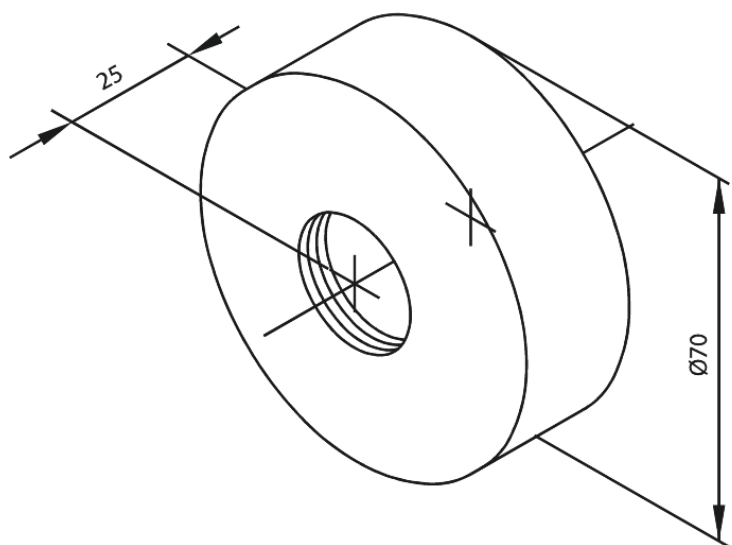

# Wall Plates 3/4"

**Article no.:** 136430000  
**Finish:** Chrome  
**Series:** Shower Accessories

**EAN no.:** 5708516338291

FM Mattsson Denmark ApS  
Hvidkærvej 48, 5250 Odense SV, DK-56416218

+45 88 33 00 34 [danmark@fmmattssongroup.com](mailto:danmark@fmmattssongroup.com)