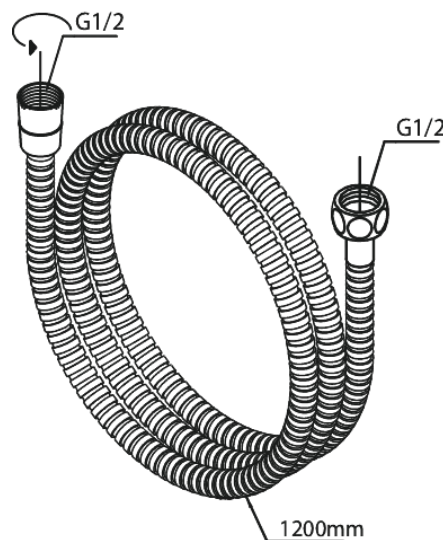

Product features

FM Mattsson Denmark ApS
Hvidkærvej 48, 5250 Odense SV, DK-56416218

+45 88 33 00 34 danmark@fmmattssongroup.com

Mere information på damixa.com

damixa