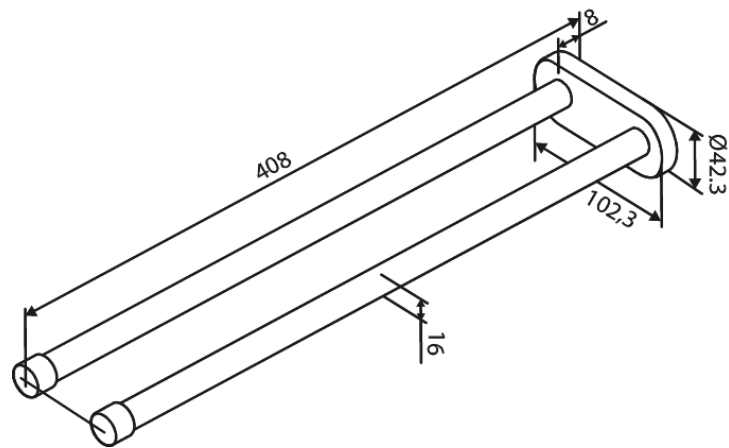

# TOWEL ROD DOUBLE 400 MM

**Article no.:** 483426100  
**Finish:** Matt black  
**Series:** Bathroom Accessories

**EAN no.:** 5708516839507

FM Mattsson Denmark ApS  
Hvidkærvej 48, 5250 Odense SV, DK-56416218