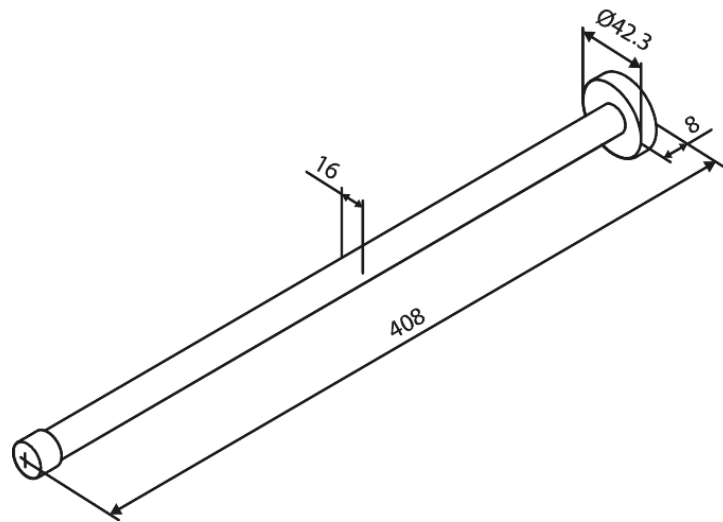

# TOWEL ROD SINGLE 400 MM

**Article no.:** 483414600  
**Finish:** Steel PVD  
**Series:** Bathroom Accessories

**EAN no.:** 5708516839415

FM Mattsson Denmark ApS  
Hvidkærvej 48, 5250 Odense SV, DK-56416218