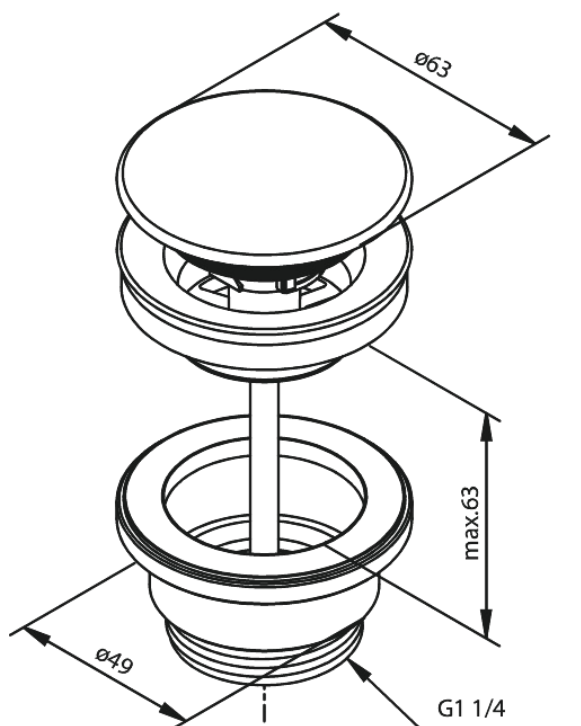

# Pop Up Waste with click-function

**Article no.:** 238700000  
**Finish:** Chrome  
**Series:** Bathroom Accessories

**EAN no.:** 5708516838944

## Standard features:

Ø63  
Max. 63mm

FM Mattsson Denmark ApS  
Hvidkærvej 48, 5250 Odense SV, DK-56416218

+45 88 33 00 34 danmark@fmmattssongroup.com

Mere information på [damixa.com](http://damixa.com)

**damixa**