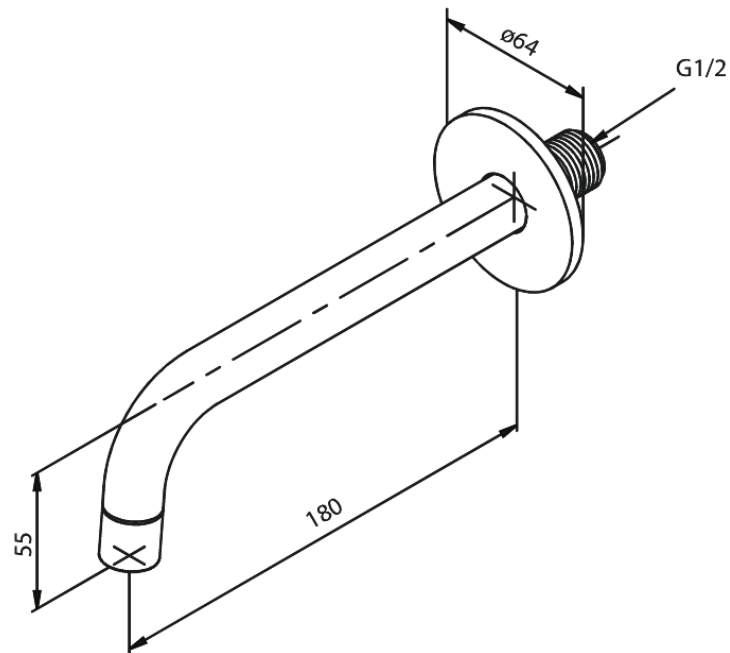

# Spout bath 180 mm

**Article no.:** 484836100  
**Finish:** Matt black  
**Series:** Concealed

**EAN no.:** 5708516833536

FM Mattsson Denmark ApS  
Hvidkærvej 48, 5250 Odense SV, DK-56416218

+45 88 33 00 34 [danmark@fmmattssongroup.com](mailto:danmark@fmmattssongroup.com)