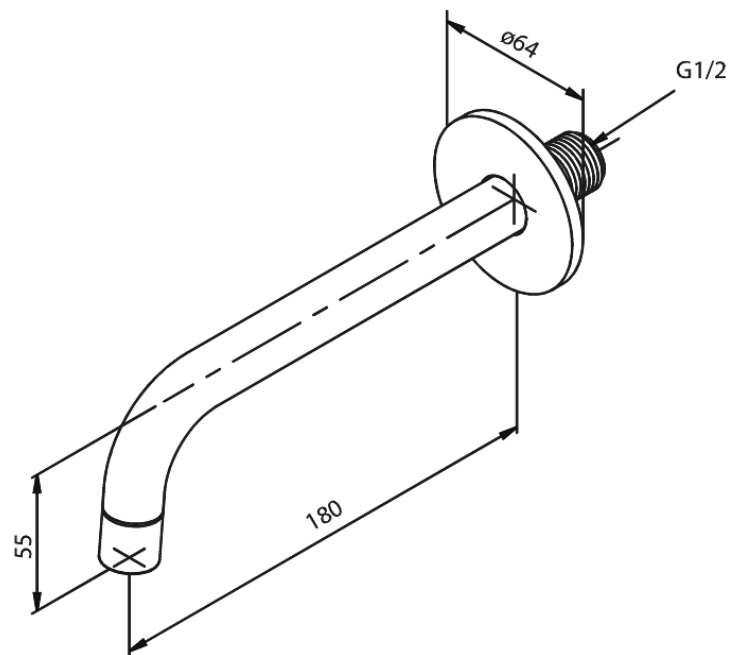

# Spout bath 180 mm

**Article no.:** 484830000  
**Finish:** Chrome  
**Series:** Concealed

**EAN no.:** 5708516833529

FM Mattsson Denmark ApS  
Hvidkærvej 48, 5250 Odense SV, DK-56416218

+45 88 33 00 34 [damixa-international@fmmattssongroup.com](mailto:damixa-international@fmmattssongroup.com)