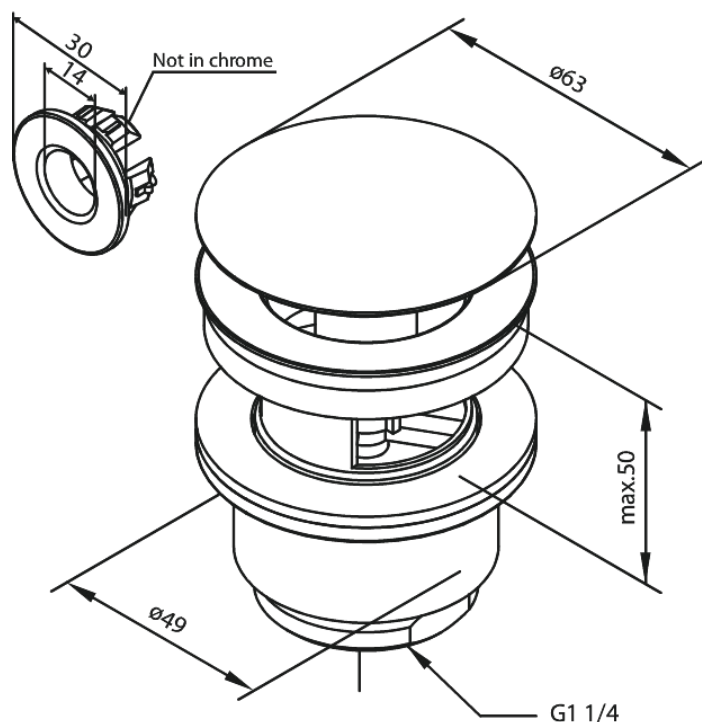

# Pop Up Waste with click-function

**Article no.:** 238502100  
**Finish:** Matt White  
**Series:** Bathroom Accessories

**EAN no.:** 5708516830443

## Standard features:

Ø63  
Max. 50mm

FM Mattsson Denmark ApS  
Hvidkærvej 48, 5250 Odense SV, DK-56416218

+45 88 33 00 34 damixa-international@fmmattsongroup.com

Mere information på [damixa.com](http://damixa.com)