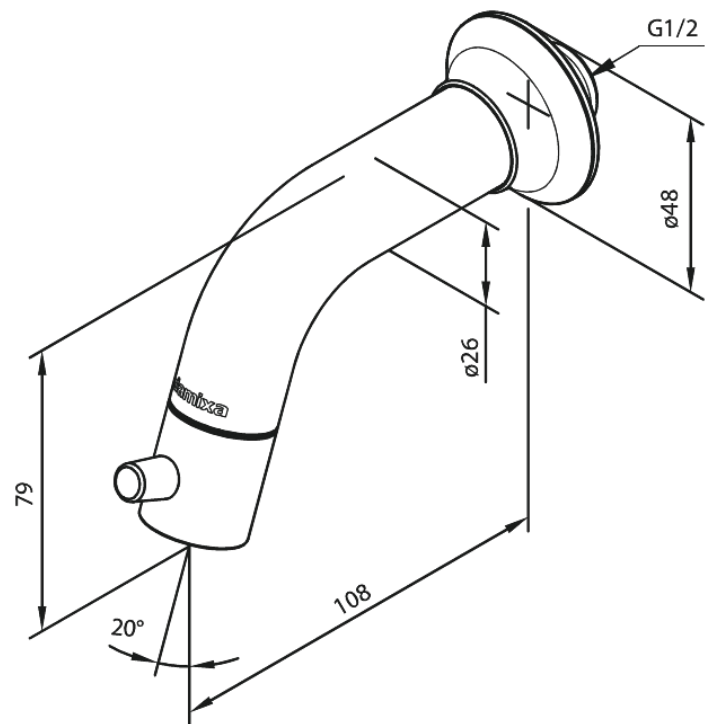

# Pillar tap - wall mounted

**Article no.:** 481168700  
**Finish:** Brushed Copper PVD  
**Series:** Sky

**EAN no.:** 5708516828167

FM Mattsson Denmark ApS  
Hvidkærvej 48, 5250 Odense SV, DK-56416218

+45 88 33 00 34 [danmark@fmmattssongroup.com](mailto:danmark@fmmattssongroup.com)