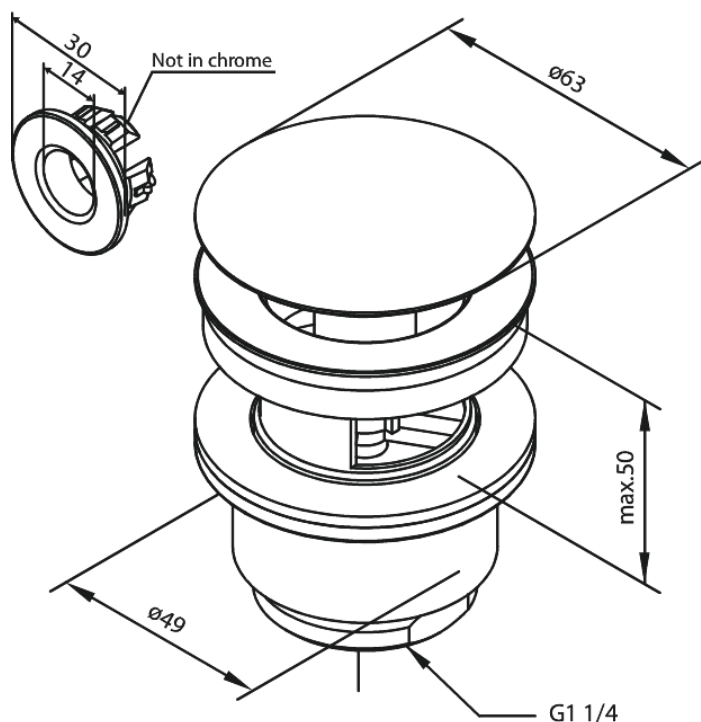

# Pop Up Waste with click-function

**Article no.:** 238508700  
**Finish:** Brushed Copper PVD  
**Series:** Bathroom Accessories

**EAN no.:** 5708516828051

## Standard features:

Ø63  
Max. 50mm

FM Mattsson Denmark ApS  
Hvidkærvej 48, 5250 Odense SV, DK-56416218

+45 88 33 00 34 danmark@fmmattssongroup.com

Mere information på [damixa.com](https://damixa.com)

**damixa**