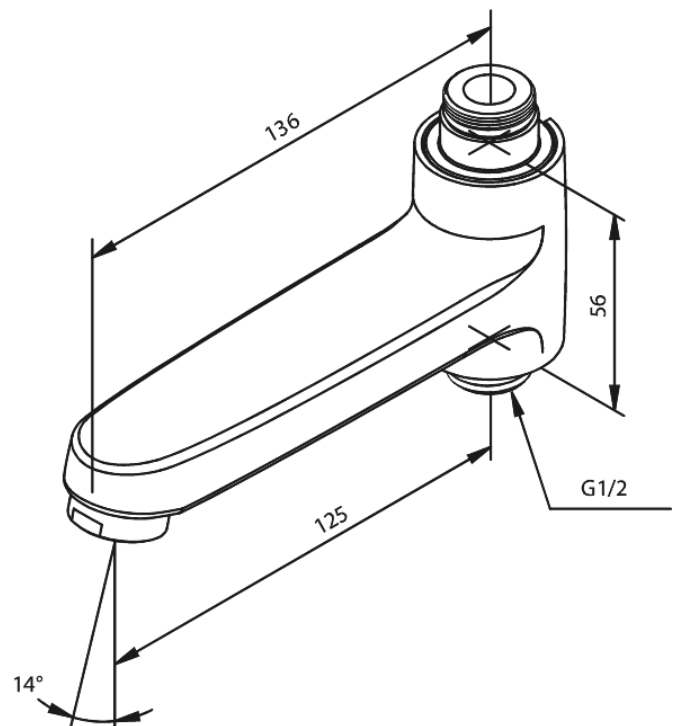

# Swivel spout for bath tub

**Article no.:** 480950000  
**Finish:** Chrome  
**Series:** Shower Accessories

**EAN no.:** 5708516827610

FM Mattsson Denmark ApS  
Hvidkærvej 48, 5250 Odense SV, DK-56416218