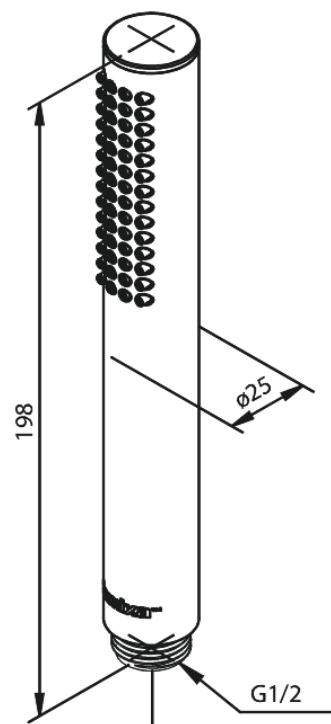

Product features

FM Mattsson Denmark ApS
Hvidkærvej 48, 5250 Odense SV, DK-56416218

+45 88 33 00 34 danmark@fmmattssongroup.com

Mere information på damixa.com

damixa