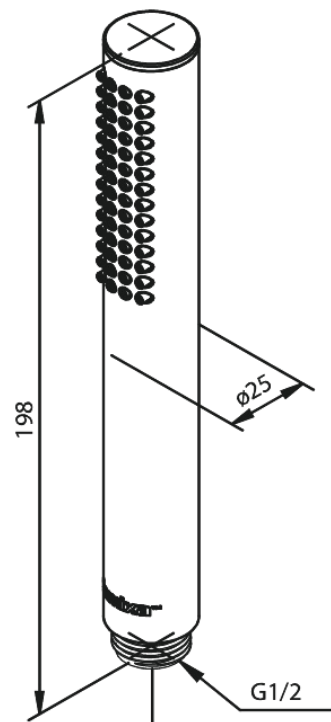

Product features

FM Mattsson Denmark ApS
Hvidkærvej 48, 5250 Odense SV, DK-56416218

+45 88 33 00 34 danmark@fmmattssongroup.com

Mere information på damixa.com

damixa