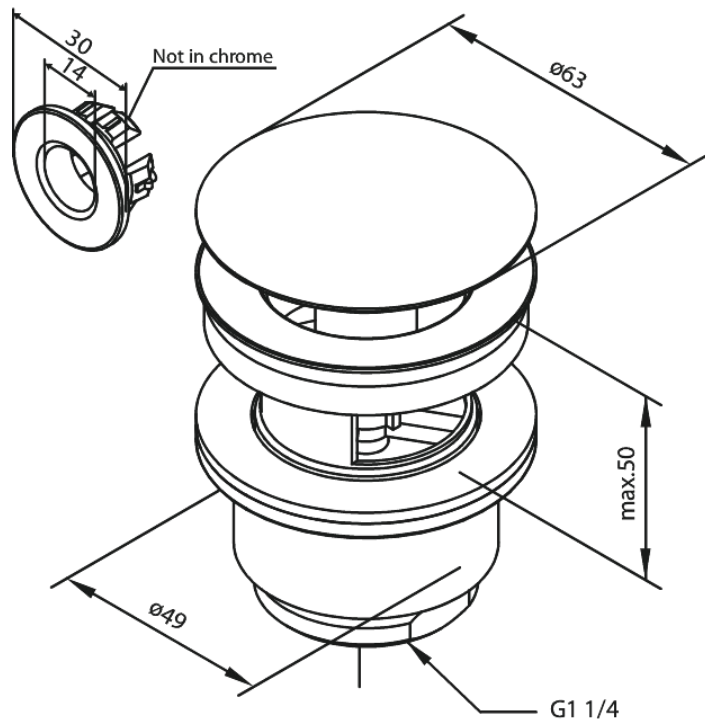

# Pop Up Waste with click-function

**Article no.:** 238506100  
**Finish:** Matt black  
**Series:** Bathroom Accessories

**EAN no.:** 5708516824992

## Standard features:

Ø63  
Max. 50mm

FM Mattsson Denmark ApS  
Hvidkærvej 48, 5250 Odense SV, DK-56416218

+45 88 33 00 34 danmark@fmmattssongroup.com

Mere information på [damixa.com](http://damixa.com)

**damixa**