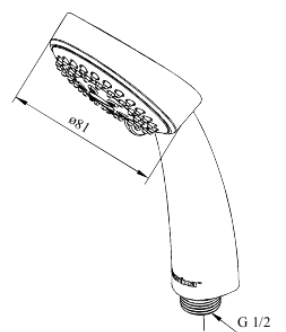

Product features

FM Mattsson Denmark ApS
Hvidkærvej 48, 5250 Odense SV, DK-56416218

+45 88 33 00 34 danmark@fmmattssongroup.com

Mere information på damixa.com

damixa