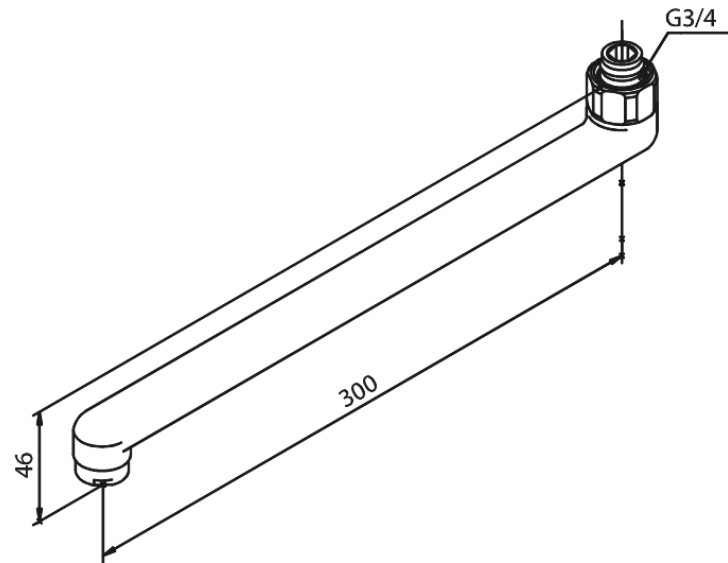

# Swivel Spout 300 mm

Article no.: 480890000  
Finish: Chrome  
Series:

EAN no.: 5708516337171

FM Mattsson Denmark ApS  
Hvidkærvej 48, 5250 Odense SV, DK-56416218

+45 88 33 00 34 [danmark@fmmattssongroup.com](mailto:danmark@fmmattssongroup.com)