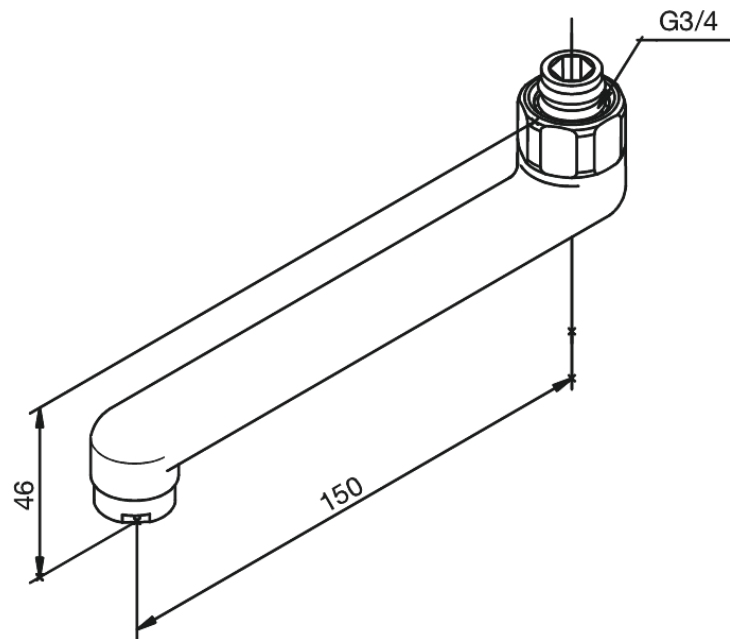

# Swivel Spout 150 mm

**Article no.:** 480760000  
**Finish:** Chrome  
**Series:** Bathroom Accessories

**EAN no.:** 5708516337140

FM Mattsson Denmark ApS  
Hvidkærvej 48, 5250 Odense SV, DK-56416218

+45 88 33 00 34 [danmark@fmmattssongroup.com](mailto:danmark@fmmattssongroup.com)