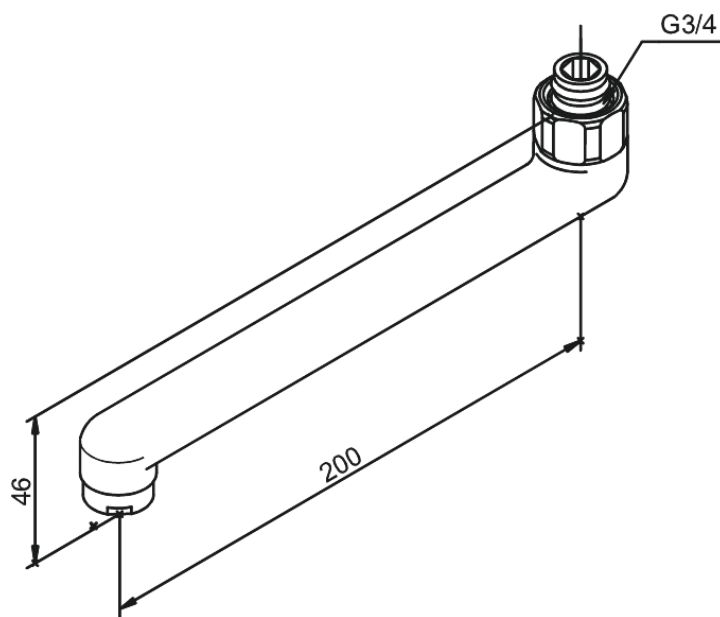

# Swivel Spout 200 mm

**Article no.:** 480750000  
**Finish:** Chrome  
**Series:** Bathroom Accessories

**EAN no.:** 5708516337157

FM Mattsson Denmark ApS  
Hvidkærvej 48, 5250 Odense SV, DK-56416218

+45 88 33 00 34 [damixa-international@fmmattssongroup.com](mailto:damixa-international@fmmattssongroup.com)