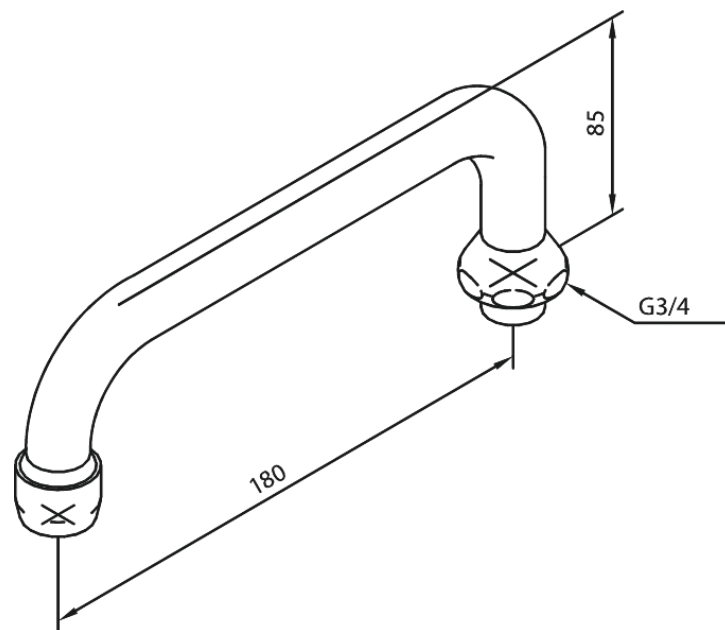

# Swivel Spout 180 mm

**Article no.:** 303020000  
**Finish:** Chrome  
**Series:** Bathroom Accessories

**EAN no.:** 5708516008309

FM Mattsson Denmark ApS  
Hvidkærvej 48, 5250 Odense SV, DK-56416218

+45 88 33 00 34 [danmark@fmmattssongroup.com](mailto:danmark@fmmattssongroup.com)