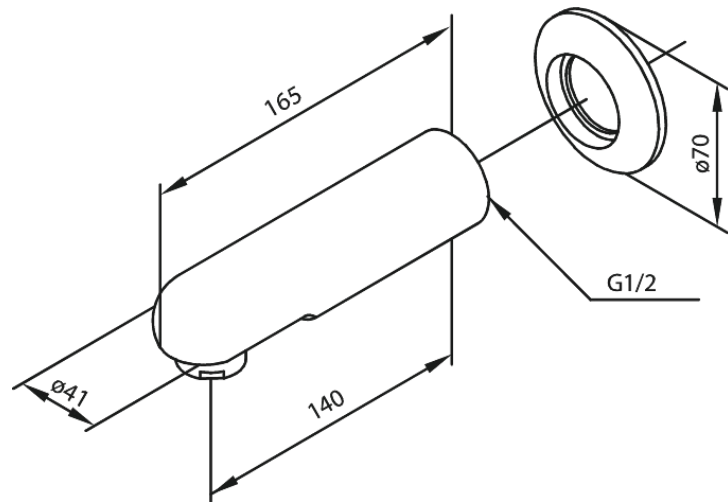

# Spout 140 mm

**Article no.:** 280060000  
**Finish:** Chrome  
**Series:** Bathroom Accessories

**EAN no.:** 5708516064039

## Standard features:

1/2" water inlet

FM Mattsson Denmark ApS  
Hvidkærvej 48, 5250 Odense SV, DK-56416218

+45 88 33 00 34 danmark@fmmattssongroup.com

Mere information på [damixa.com](https://damixa.com)